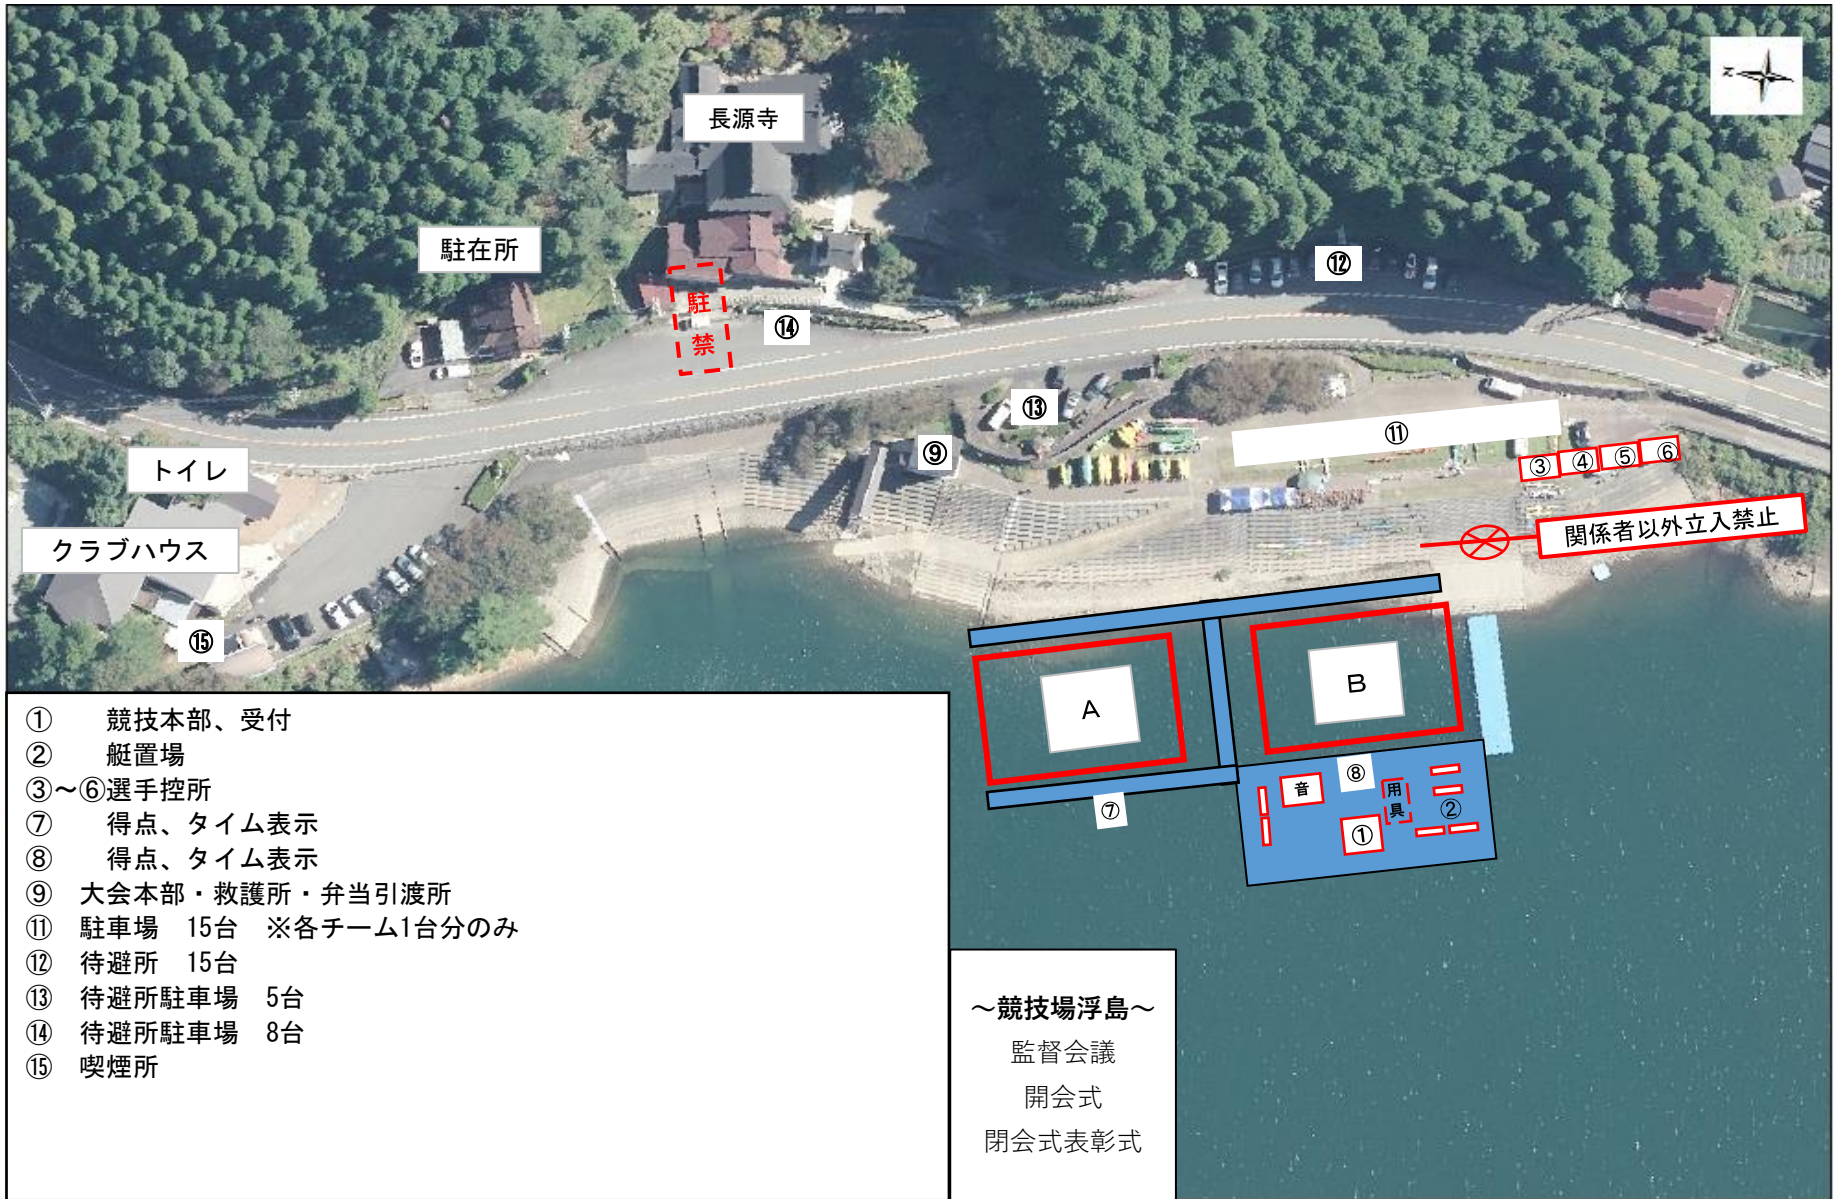

音水湖カップカヌーポロ大会 会場図

波賀町引原付近

1:1,000

0 10 20 30 40 m