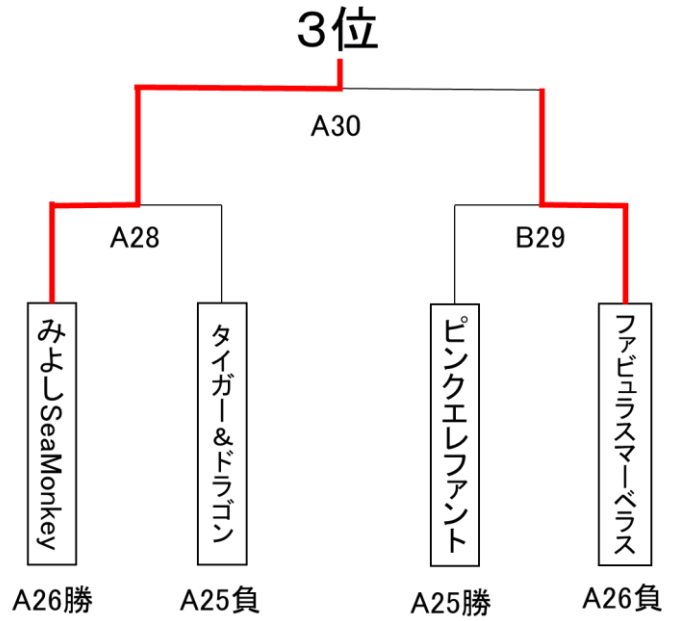

1部 決勝トーナメント

決勝・3決のみ10分-3分-10分(延長あり)

2部 決勝トーナメント

決勝・3決のみ10分-3分-10分(延長あり)