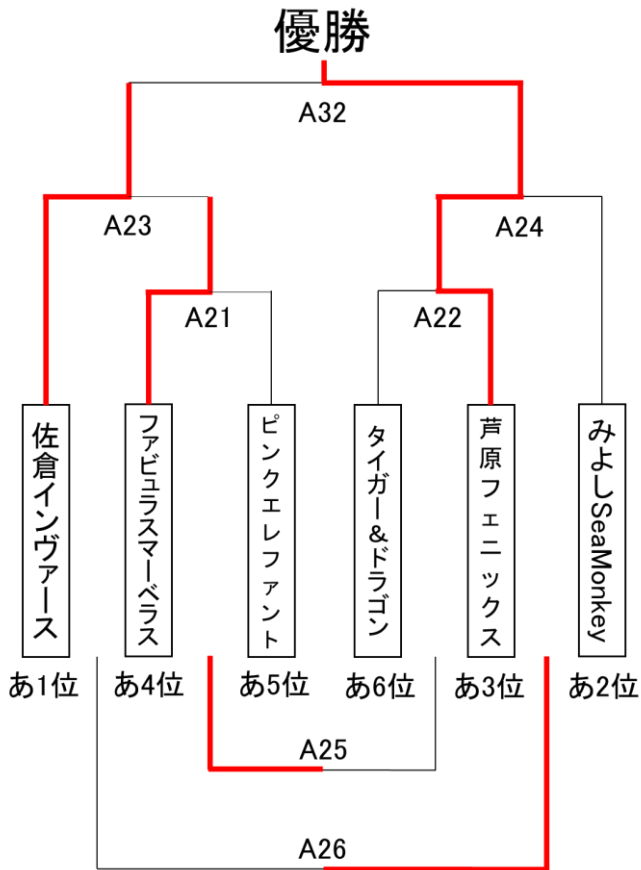

1部 決勝トーナメント

決勝・3決のみ10分-3分-10分(延長あり)

2部 決勝トーナメント

決勝・3決のみ10分-3分-10分(延長あり)