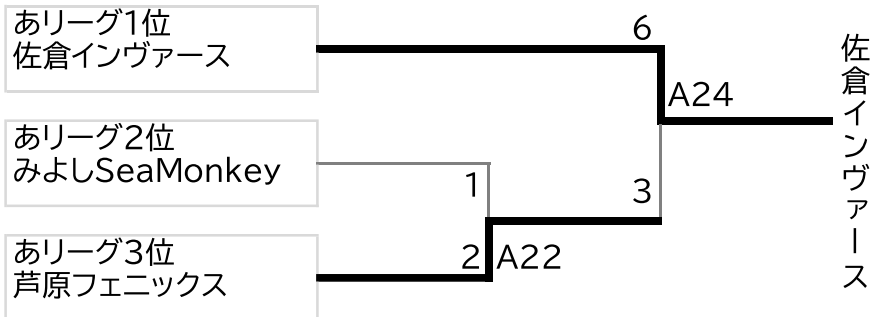

予選リーグ

一般女子予選リーグ (いリーグ)	愛知大学カヌー部	女組	Solche	みよしマーメイド	勝点	得失点差	総得点	順位
愛知大学カヌー部		B1 1-3 A12 1-6	A6 4-4 B13 0-4	A9 3-5 B18 1-4	1	-16	10	4
女組	B1 3-1 A12 6-1		B10 1-1 A18 1-4	B7 1-5 A15 0-1	7	-1	12	3
Solche	A6 4-4 B13 4-0	B10 1-1 A18 4-1		A3 4-1 B12 4-2	14	12	21	1
みよしマーメイド	A9 5-3 B16 4-1	B7 5-1 A15 1-0	A3 1-4 B12 2-4		12	5	18	2

一般男子 決勝トーナメント